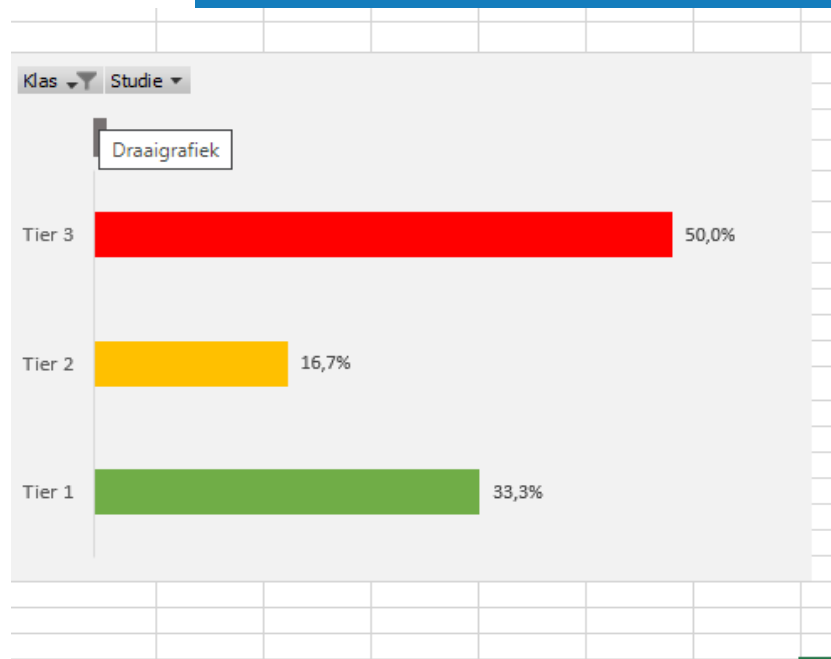

Starten met de Pilot Proeftuin Schoolaanwezigheid

Ons SAT (schoolaanwezigheidsteam)

- Namens de directie; Nadia Tillemans
- Medewerker BW&Meldpunt; Emma Blokhuis
- Leerlingcoördinator/mentor; Jordy Zwijnenberg
- Administratie; Miranda Spijk
- Ondersteuningscoördinator Maaïke Lever
- Jeugdverpleegkundige; Wieke Arkink
- Jeugdarts; Wafae Lasfar
- Leerplichtambtenaar; Sylvia ter Beek

- Coach van SWV; Anne-Marie Lammers

Registeren....

- Hoe registeren we?
- Hoe krijgen we de juiste data uit ons registratiesysteem?
- Wat valt op?

Geoorloofd afwezig

- Medisch
- Meer dan 15 minuten te laat
- Plaatsing E&B
- Reden absentie onbekend
- Schorsing
- Spijbelen
- Stage
- Te laat
- Te laat, geen gevolg
- Thuis zitten
- Thuisonderwijs
- Time Out
- Verlof
- Verwijderd
- Ziek