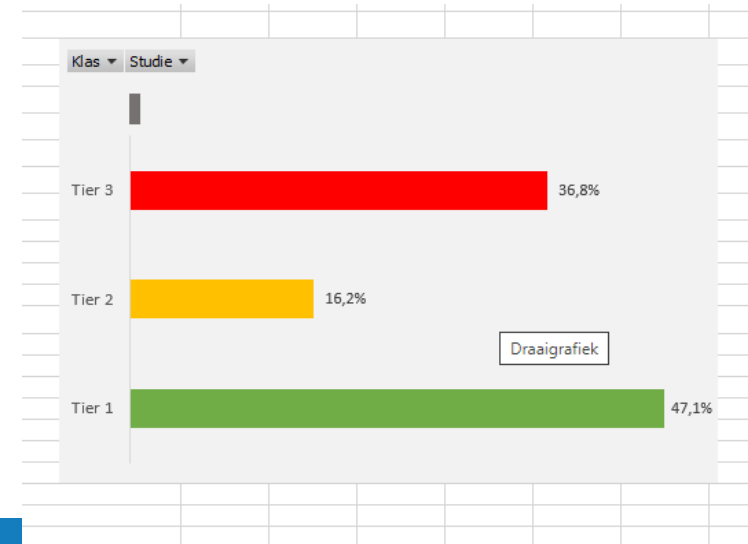

- Coach van SWV; Anne-Marie Lammers

Registeren....

- Hoe registeren we?
- Hoe krijgen we de juiste data uit ons registratiesysteem?
- Wat valt op?

Geoorloofd afwezig

- Medisch
- Meer dan 15 minuten te laat
- Plaatsing E&B
- Reden absentie onbekend
- Schorsing
- Spijbelen
- Stage
- Te laat
- Te laat, geen gevolg
- Thuis zitten
- Thuisonderwijs
- Time Out
- Verlof
- Verwijderd
- Ziek

En dan....

- Visie/missie!
- Team meenemen! Hoe?
- Van afwezigheid naar aanwezigheid, cultuurverandering!
 - Piramide bespreken, wat valt op?

Hoe verder...

Team;

Aanwezigheid is onderwerp van elk gesprek met je mentor leerling.

Piramide maandelijks inzichtelijk van je groep

Ouders;

- Meenemen middels brief/ouderavond
- Aanwezigheidsbrieven naar alle leerlingen

Interventies SAT;

- HERHALEN
- Beloningssysteem
- Leerkrachtgedrag
- Brieven ouders
- Specifieker kijken in Tier 3
 - TOM